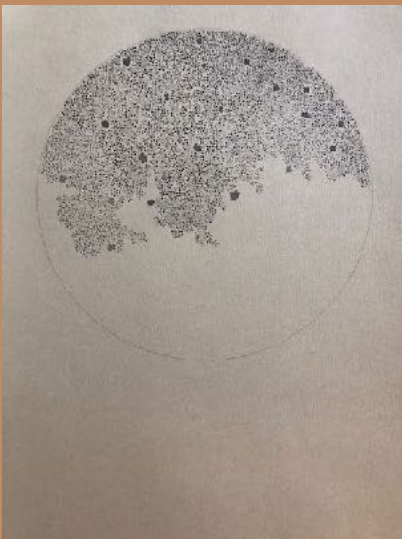

Lune fleurie #1, #2, #3, au crayon graphite, sujet
30x42 cm, encadrement naturel, prix : 495 € .
[Boutique en ligne](#)