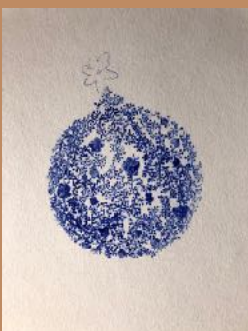

Lune bleue, estampe taille douce, monotype 1/1, sujet : 30x24 cm - encadrement bois naturel, prix : 120 €, [Boutique en ligne](#)