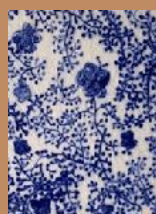

Lune bleue, estampe taille douce, monotype 1/1, sujet : 30x24 cm - encadrement bois naturel, prix : 120 €, [Boutique en ligne](#)