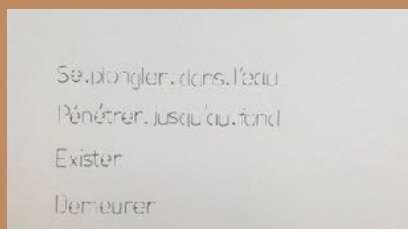

Point doré, aquarelle, feuille d'or,
poème au crayon graphite,
sujet : 31x42cm, encadrement
naturel 42x52cm, prix : 450 €.
[boutique en ligne](#)